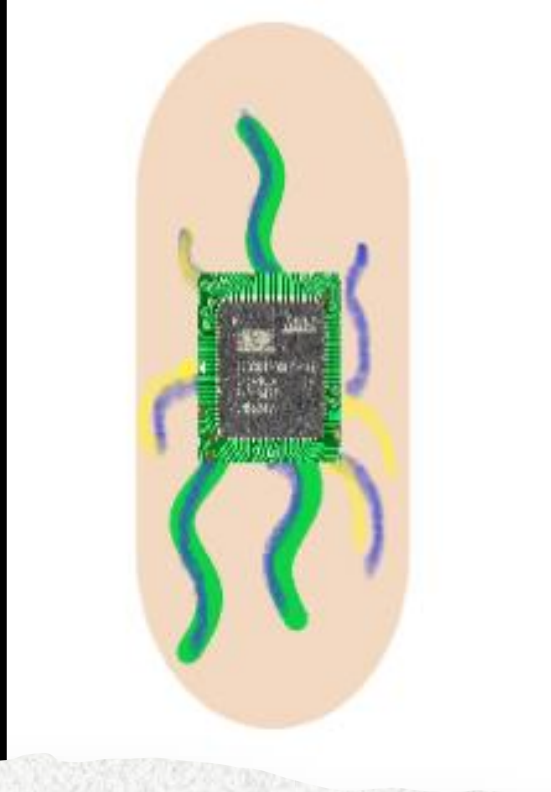

#diadeinternet

Por: Eva Gómez y Judith Martínez

Trinity College

4ºESO C

Descripción

- El dispositivo es un parche que está compuesto por un material que se adapta a todo tipo de pieles.
- Material ecológico y biodegradable

Prestaciones

- Localizador
- Medidor de frecuencia cardiaca
- Tensiómetro
- Sistema de llamadas de emergencia automático ante anomalías

Utilidades

Rápido aviso a servicio sanitario ante anomalías

No se quita con facilidad ni se ve para que las personas mayores no se lo puedan quitar

Ayuda a salvar vidas

Accesibilidad a app

App integrada

- Información actualizada en cualquier momento
- 3 dispositivos vinculados como máximo a excepción de casos particulares
- Contacto con los médicos y la policía en caso de emergencia
- No ocupa mucho espacio para que todo el mundo pueda tenerla en el teléfono móvil